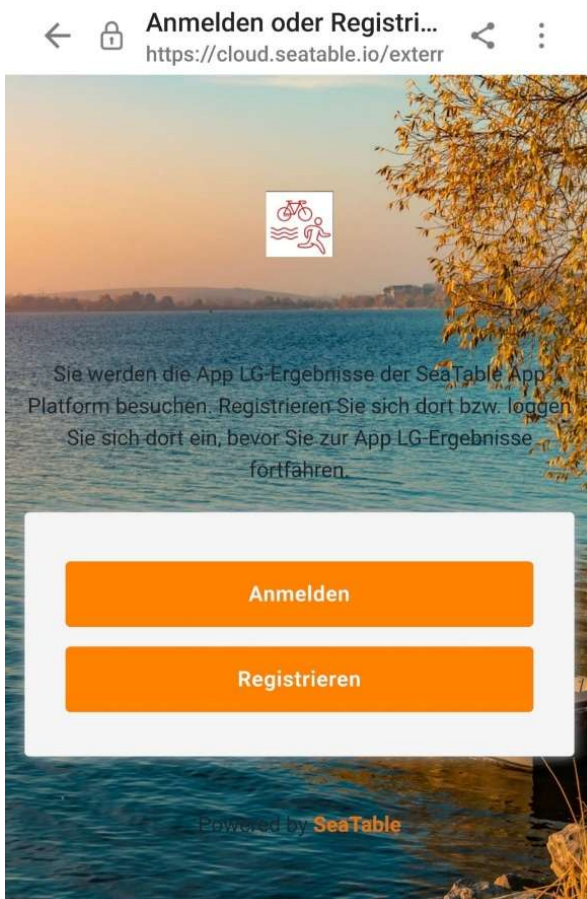

Wie erreiche ich die neue Ergebnisdatenbank auf SeaTable?

Die ab dem 01.01.2025 erzielten Sportergebnisse werden in einer SeaTable-Datenbank eingetragen und gespeichert.

- Abfrage der Ergebnisse auf SeaTable

Über den Link [Ergebnisse](#) auf der Startseite der Homepage des LG Mettenheim.

- Registrierung bei SeaTable

Das Ausführen des Links [Ergebnisse](#) führt zur SeaTable Datenbank LG-Ergebnisse.

Zur Abfrage der Sportergebnisse ist eine kostenfreie Registrierung bei SeaTable erforderlich.