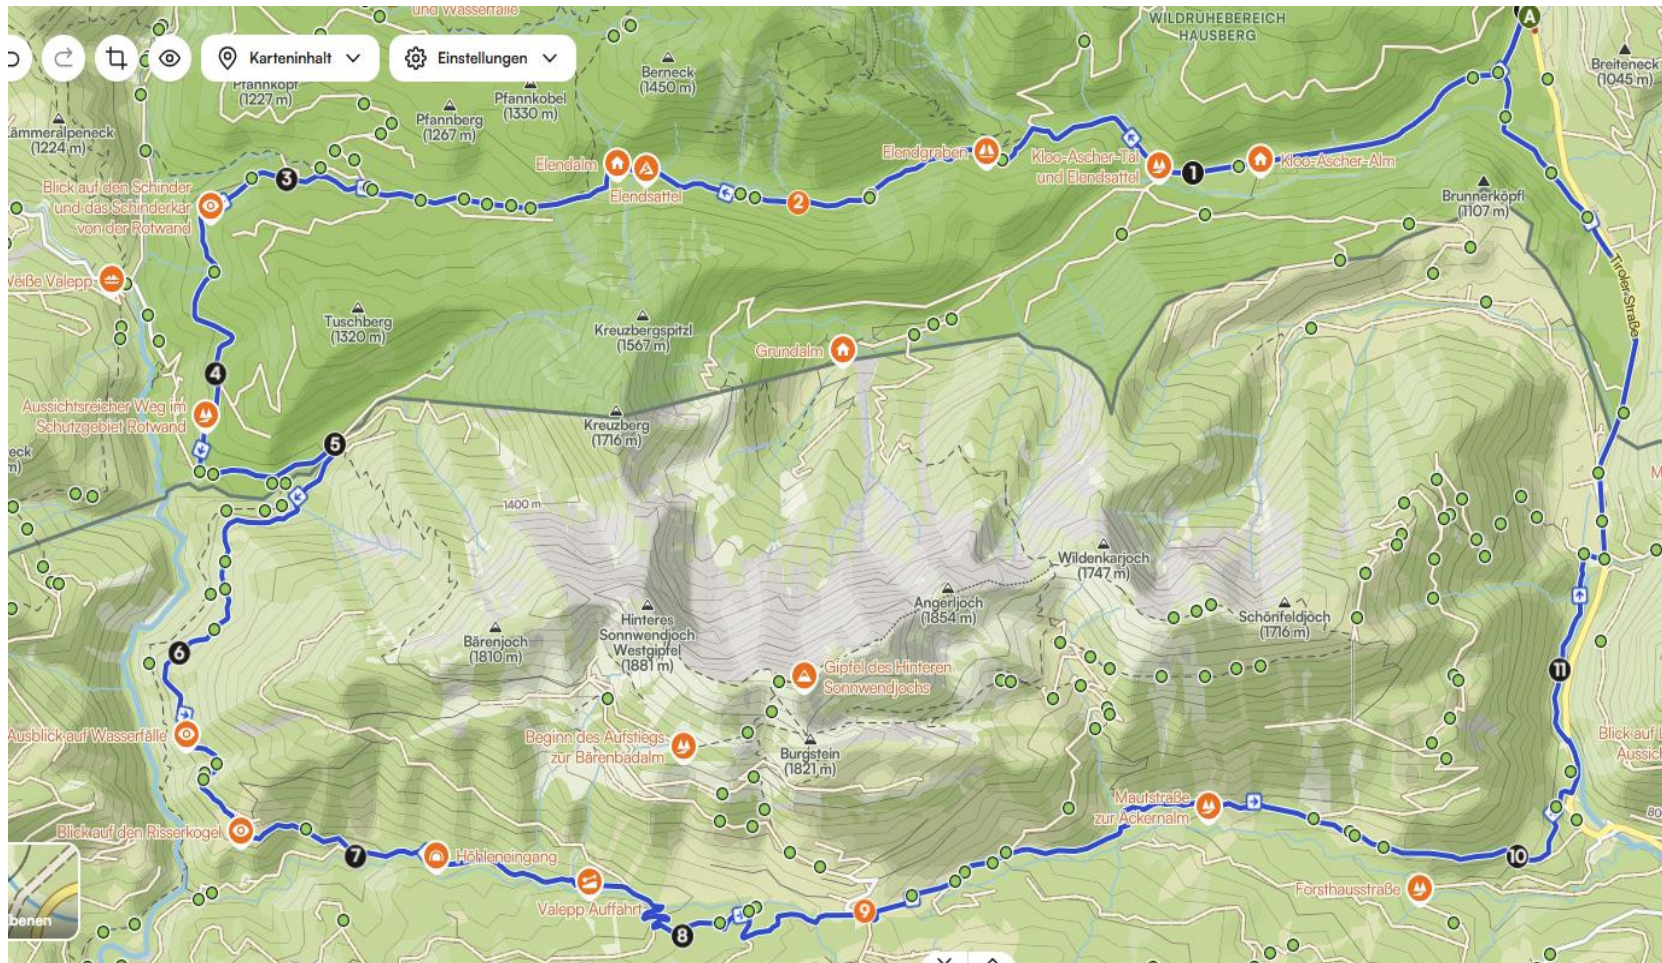

# Sonnwendjochrunde von Bayrischzell am 25.05.2026 (Pfingstmontag) mit Thorsten Ernst

Schwierigkeitslevel der Tour: anspruchsvolle MTB-Tour mit Einkehr, ca. 38,4 km, 1.080 Hm.

Anmeldung über die WhatsApp Gruppe  
LG-Touren 2026  
Genauere Infos zu  
Startpunkt,  
Uhrzeit,  
etwaige Fahrgemeinschaften usw.  
gibt es dann zu einem späteren Zeitpunkt  
vermutlich über WhatsApp.